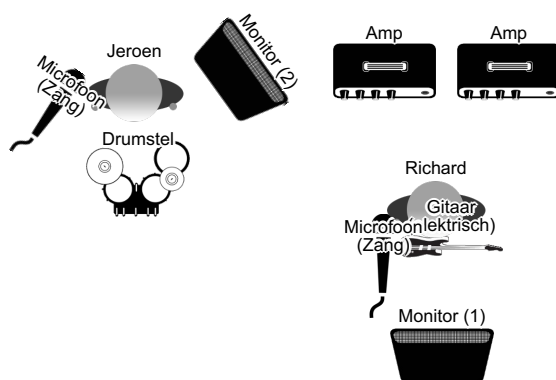

Contact: (blues.isking@hotmail.com)

BACK

FRONT

Extra Info

2e gitaaramp is optioneel. hangt van de venue af.

Monitor Groepen

Groep	Geluidsmix
Groep 1	Group 1 alleen zang
Groep 2	Group 2 alleen zang